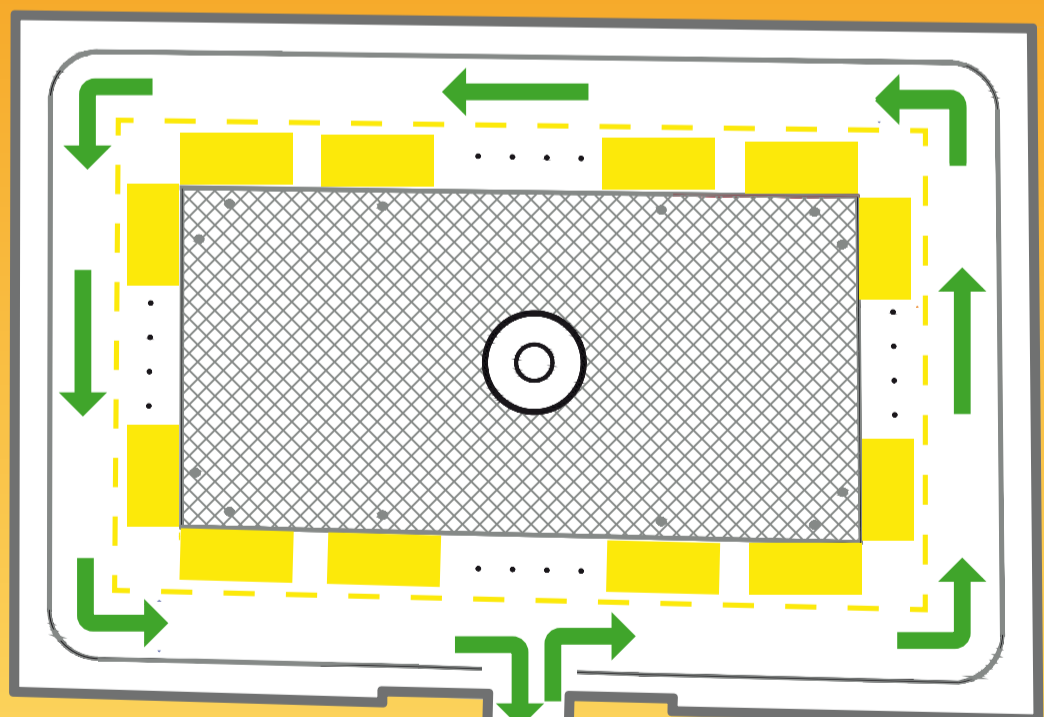

Distribució Urbana de Mercaderies (DUM)

Excepte càrrega i descàrrega
Laborables de dilluns a divendres
8-11 h i 15-17 h
dissabtes 8-11 h
Temps màxim 30 minuts

Camions, furgonetes
i vehicles mixtes de dos seients

Vallidació via telemàtica obligatòria

Codi zona: 3464

ESTACIONAMENT PERMÉS

SENTIT DE CIRCULACIÓ

CIRCULACIÓ PROHIBIDA